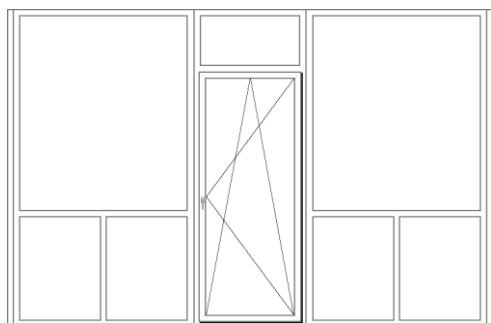

Méret: **400x260** Szakipari fal; bny-erk.ajtó+2 fix ablak

ÚJ ÁR
221 000 Ft

RÉGI ÁR
245 000 Ft

Redőnyelőkészítéssel: **229 000 Ft**