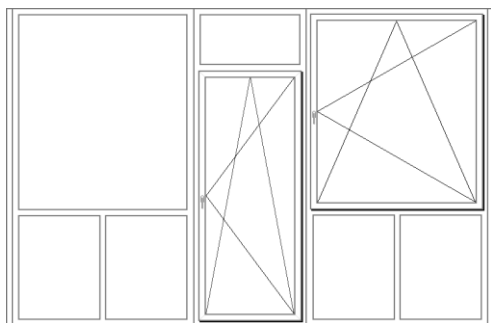

Redőnyelőkészítéssel: **235 000 Ft**

Méret: **400x260** Szakipari fal; bny-erk.ajtó+2 fix ablak

ÚJ ÁR
221 000 Ft

RÉGI ÁR
245 000 Ft

Redőnyelőkészítéssel: **229 000 Ft**

Méret: **400x260** Szakipari fal; bny-erk.ajtó+fix+bny ablak