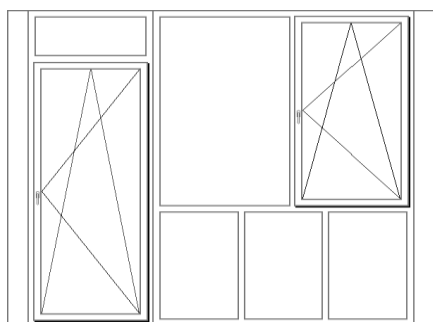

Méret: **304x250** Szakipari fal; bny-erk.ajtó+fix+bny ablak

ÚJ ÁR **RÉGI ÁR**
235 000 Ft **250 000 Ft**

Redőnyelőkészítéssel: **241 000 Ft**