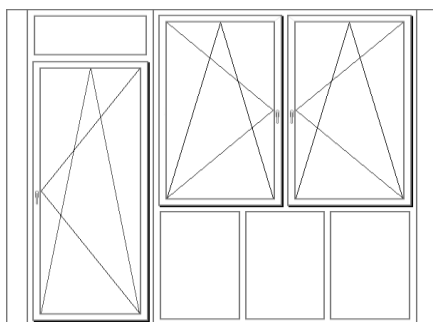

Méret: **304x250** Szakipari fal; bny-erk.ajtó+bny+bny ablak

ÚJ ÁR **RÉGI ÁR**
255 000 Ft **275 000 Ft**

Redőnyelőkészítéssel: **261 000 Ft**