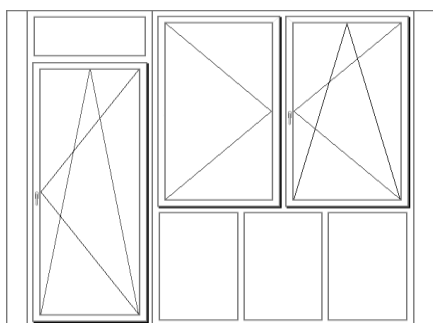

Méret: **304x250** Szakipari fal; bny-erk.ajtó+kfny-b ablak

ÚJ ÁR **RÉGI ÁR**
249 000 Ft **270 000 Ft**

Redőnyelőkészítéssel: **255 000 Ft**